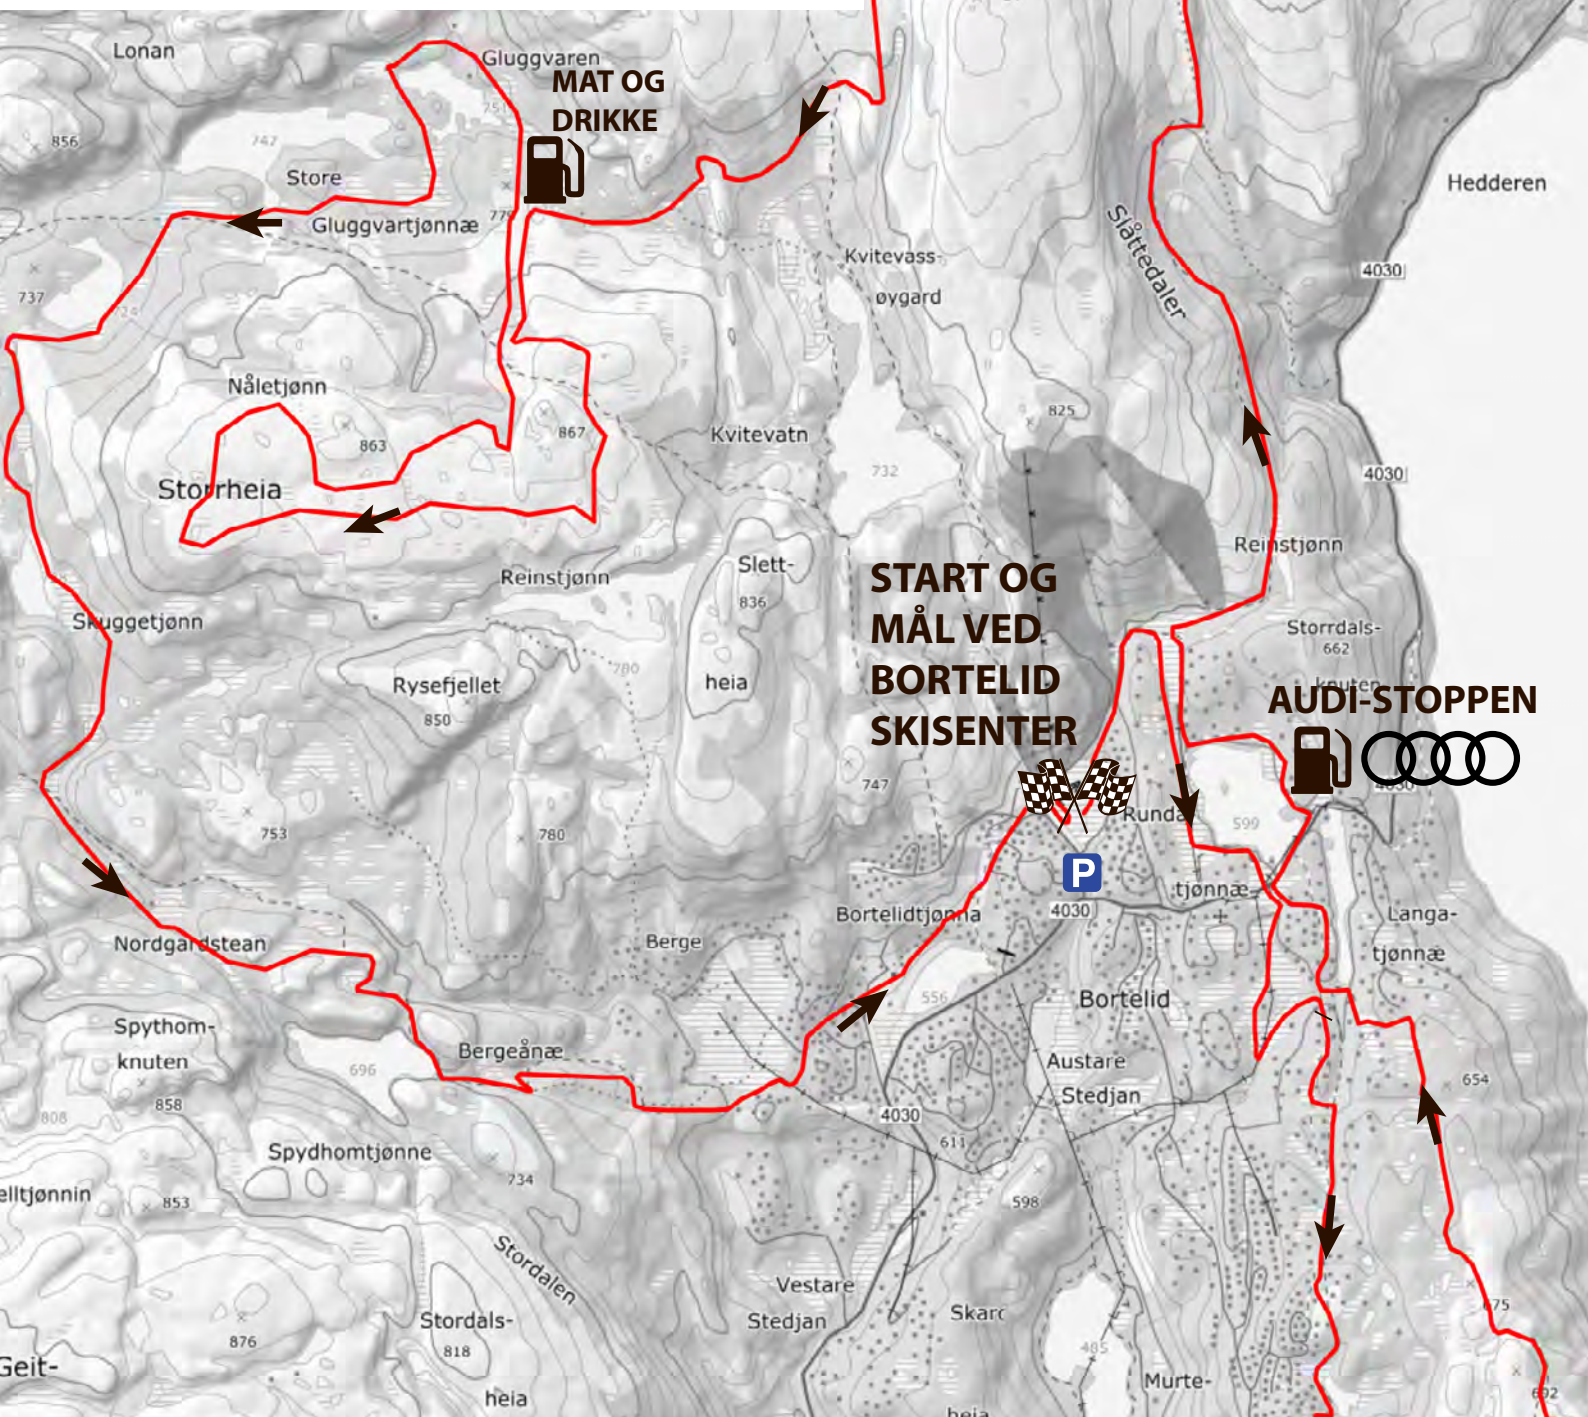

BORTELID SKIFESTIVAL 35 km

Søgne
Røde Kors
Hjelpekorps

Audi
Gumpens Auto Øst