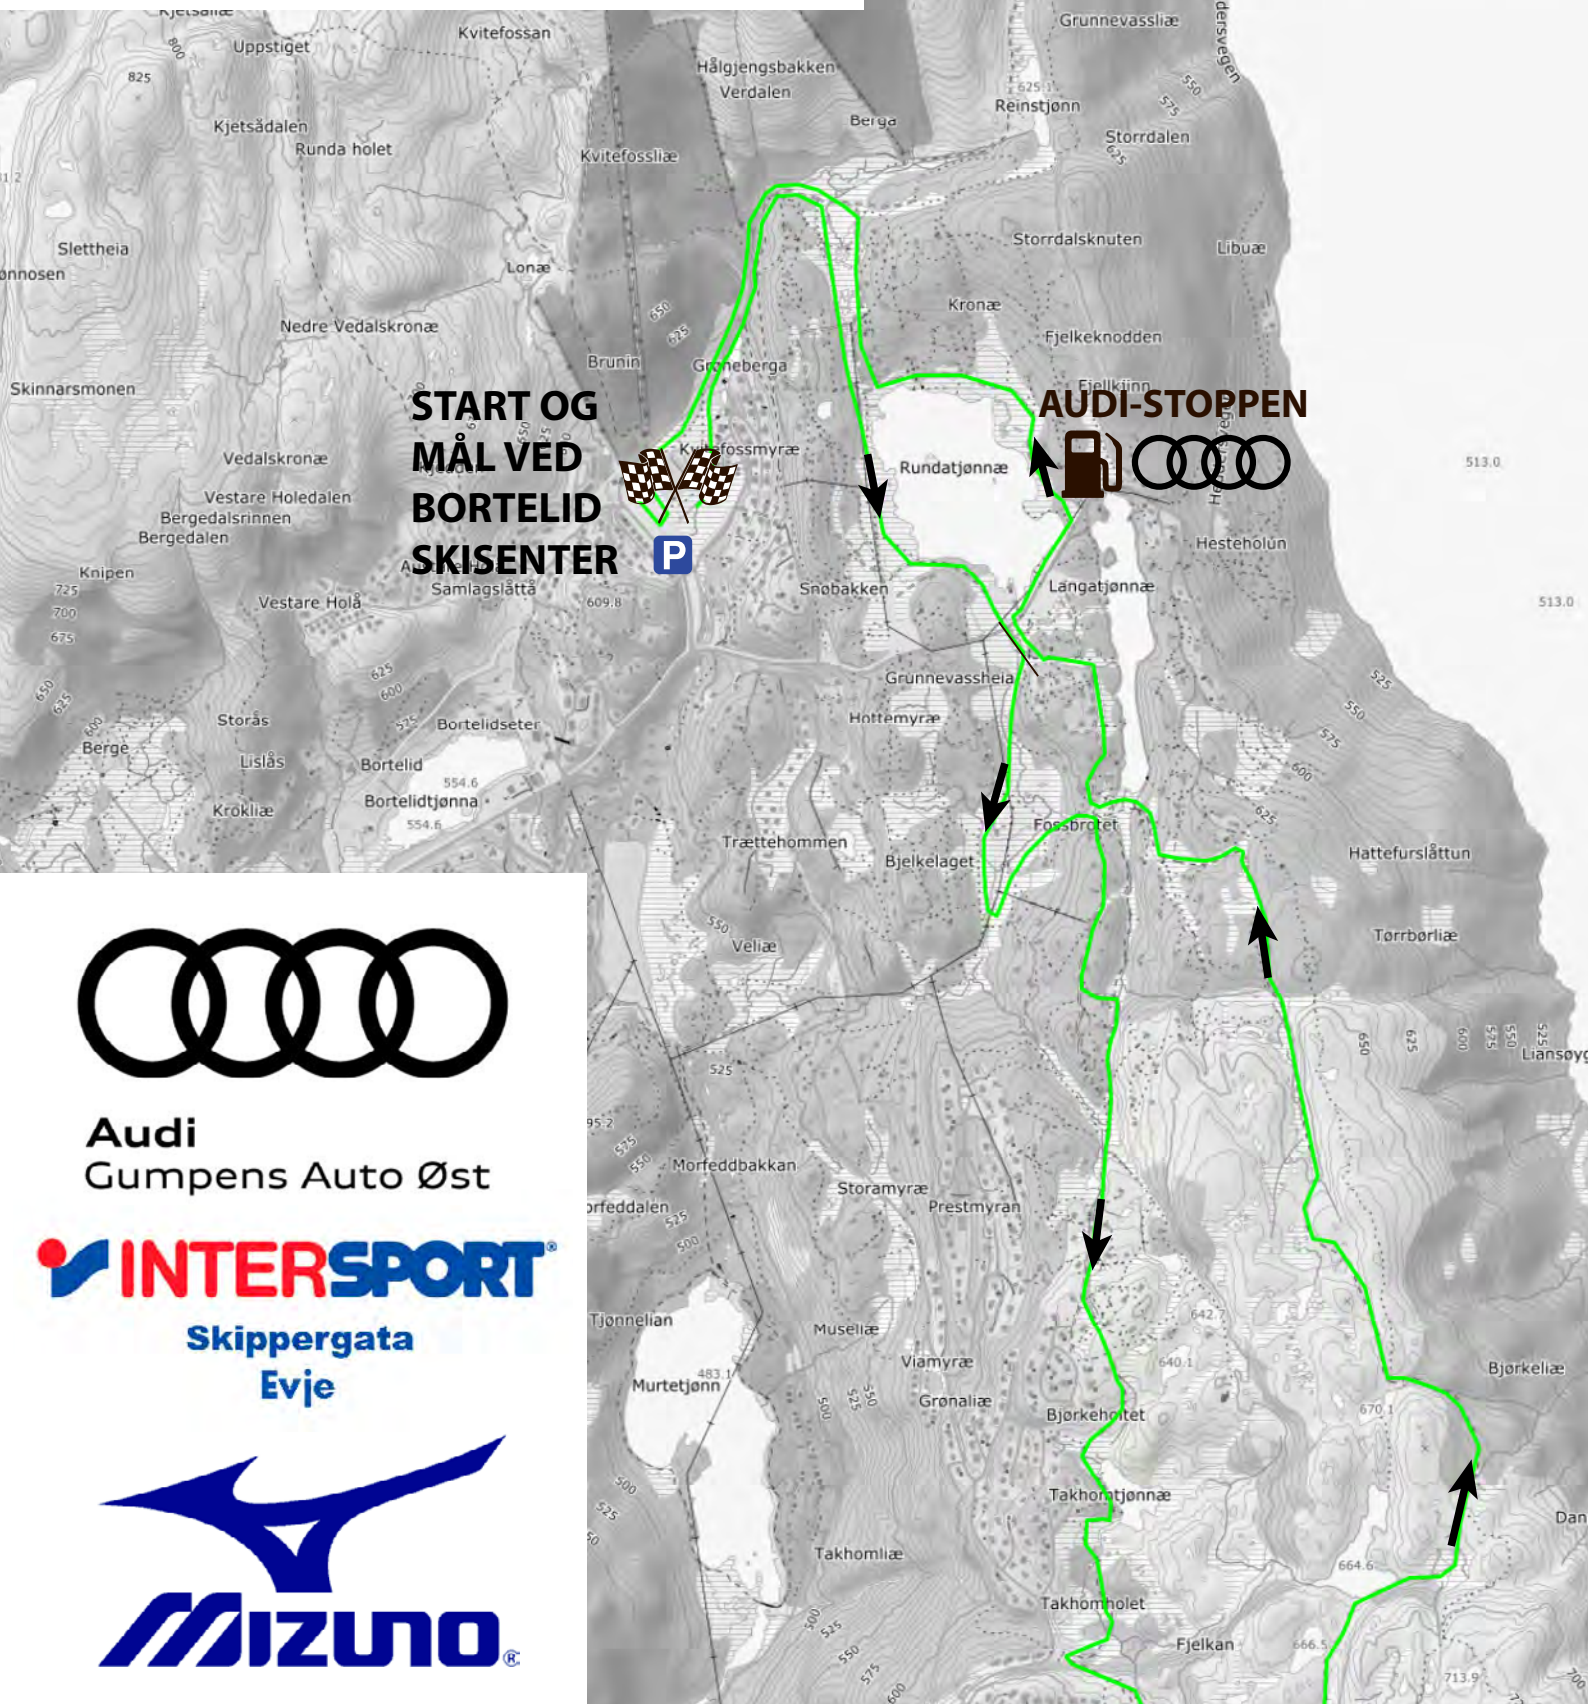

# BORTELID SKIFESTIVAL 10 km

Søgne  
Røde Kors  
Hjelpkorps

START OG  
MÅL VED  
BORTELID  
SKISENTER

AUDI-STOPPEN

Audi  
Gumpens Auto Øst

Skippergata  
Evje